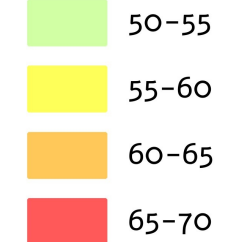

# Zones exposées au bruit - carte de "type a" - LN

Courbes isophones en Ln (Level night) par pas de 5 en 5, de 50 dB(A) à supérieur à 70 dB(A) pour le réseau communal du Département de la Dordogne dont le trafic est supérieur à 3M véh / an.

**PRÉFET  
DE LA  
DORDOGNE**

*Liberté  
Égalité  
Fraternité*

**Gestionnaire : CD24**

Voie : D936 planche 1/3

Niveaux sonores en dB(A)

Format d'impression A3